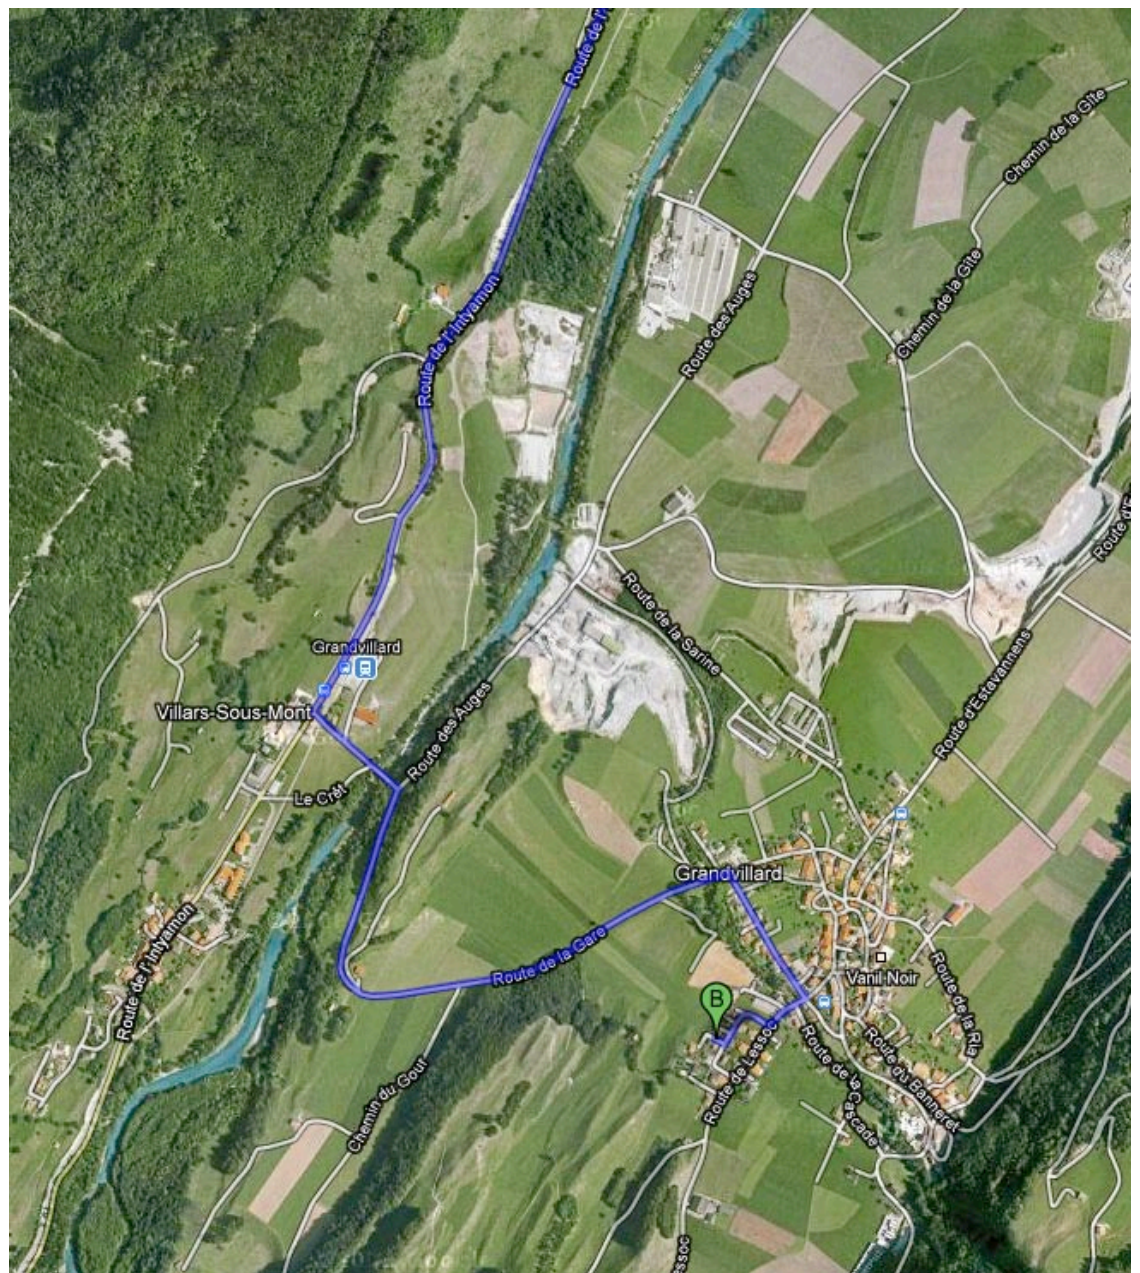

Phytopharma SA

Chemin des Golettes 4a
1666 Grandvillard
Schweiz/Suisse

T +41 26 928 15 49

F +41 26 928 21 49

contact@phytopharma.ch

www.phytopharma.ch

Wegbeschreibung

Auf der Autobahn A9 nehmen Sie die Ausfahrt Richtung Bulle. Von Bulle aus fahren Sie weiter nach Chateau d'Oex, in Villars-sous-Mont biegen Sie links ab. Danach führt eine Strasse direkt nach Grandvillard, folgen Sie dann der Beschilderung.